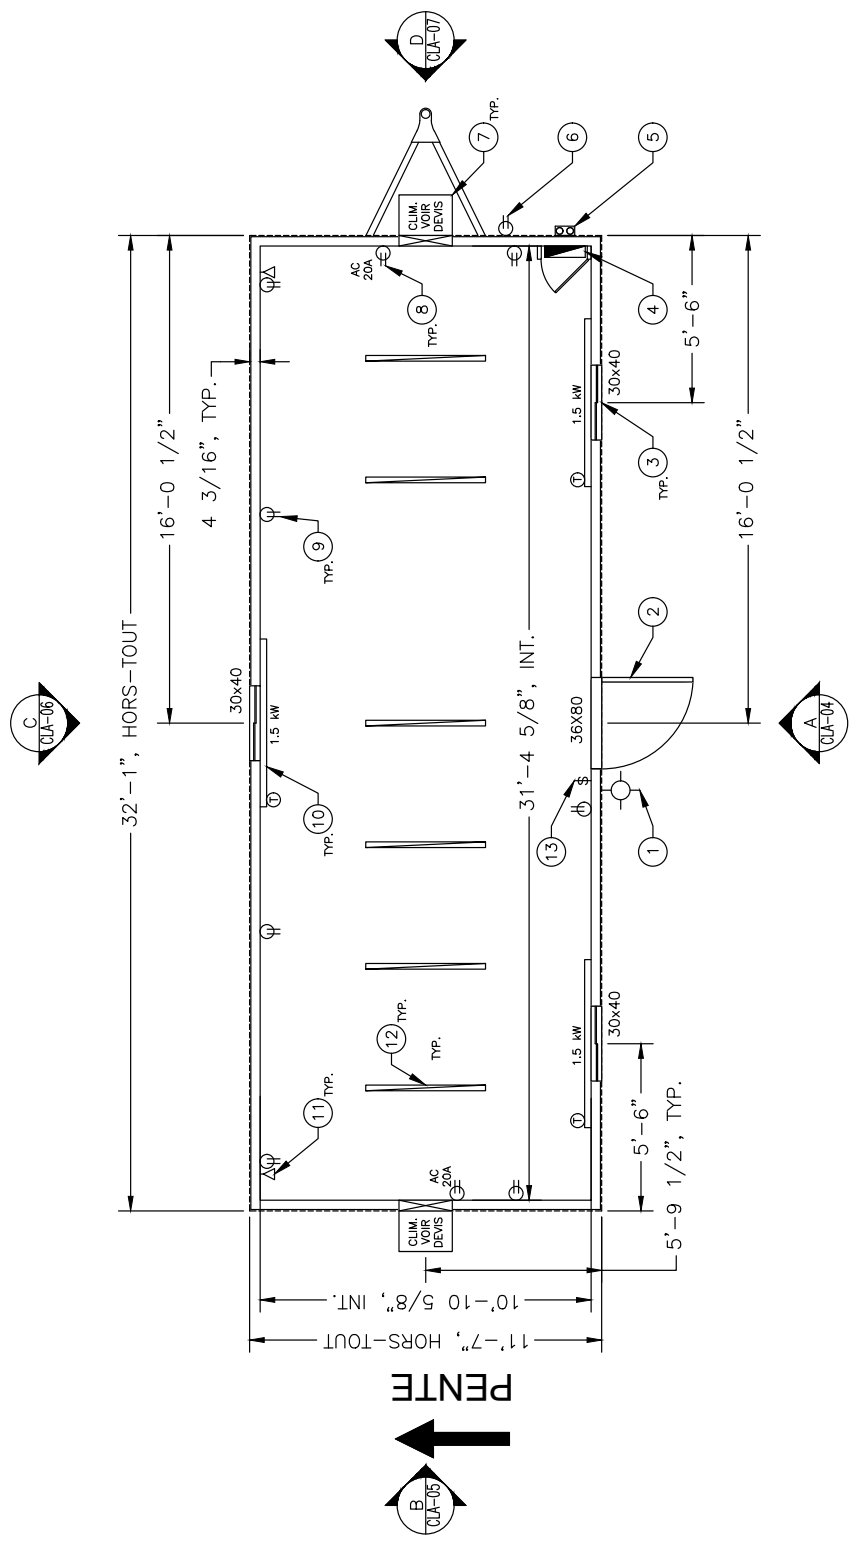

Notes	

NO.	DESCRIPTION	DATE INT.

**CLEMENT**

CLÉMENT ET FRÈRE L'TÉE  
700 BOULEVARD SAINT-LAURENT OUEST  
LOUVEVILLE, Q.C. CANADA, J0V 1K7  
www.clementfrere.com

CLIENT: \_\_\_\_\_

PROJET: UNITÉ 12X32 STD	
TITRE: ENCOMBREMENT GÉNÉRAL	
DATE DE CREATION:	DATE D'IMPRESSION:
18/01/2023	19/01/2023
DESSINER PAR:	VÉRIFIER PAR:
R.H.	
ÉCHELLE:	REVISION:
1/4" = 1'-0"	REV.: 00
NO PROJET:	NO PAGE:
	CLA-01

# 12X32 VASTE: ENCOMBREMENT GÉNÉRAL

ÉCHELLE : 1/4" = 1'-0"